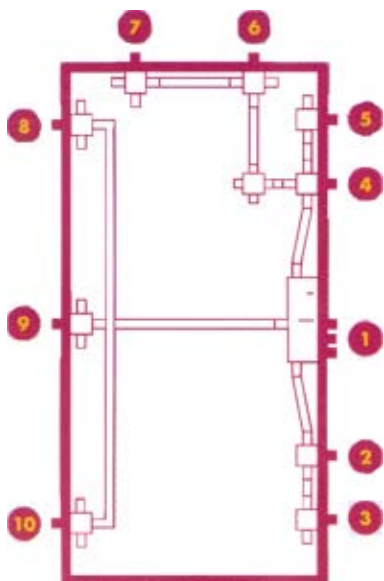

MODEL A10

alarmax
bezpečnostné dvere

Pre potreby zabezpečenia na vysokej bezpečnostnej úrovni doporučujeme zvoliť model A10, ktorý je vybavený 10 - bodovým aktívnym uzamykacím mechanizmom. Vysoký počet bodov a správne rozloženie poskytuje naozaj vysoký stupeň zabezpečenia. Boli zaradené na základe skúšok do III. bezpečnostnej triedy.

POLOŽKA	CENA S DPH	
Dvere MODEL A10, 10-bodové		571,- €
Kovanie R10		106,- €
Vložka MTL 7X7 AKCIA!		0.50,- €
Panoramatický priezor PK AKCIA!		0.50,- €
Zárubňa komplet		173,- €
Prah s tesnením		20,- €
Tesnenie dverí		13,- €
Odvoz odpadu		17,- €
Akciová cena spolu		901,- €
Ušetríte		74,- €