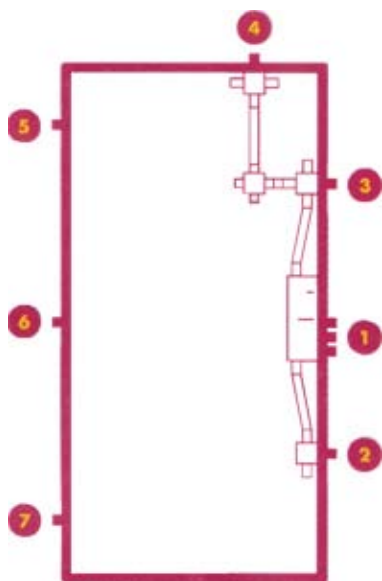

MODEL A7

alarmax
bezpečnostné dvere

- taktiež ocelevej dvojplášťovej konštrukcie, a je vybavený 4-bodovým aktívnym a 3-bodovým pasívnym uzamykacím systémom. V oblasti zámku má model A7 špecifické ochranné prvky a dlhodobo je to najpredávanejší model z našej ponuky. Dvere sa uzamykajú centrálnym kľúčom pričom štyri body sa vysúvajú na základe otáčania kľúčom a pri každom závese sa ešte nachádza jeden pasívny bod priemeru 10 mm. Boli zaradené na základe skúšok do III. bezpečnostnej triedy.

POLOŽKA	CENA S DPH
Dvere MODEL A7, sedembodové ZĽAVA 20%	475,- €
Kovanie R1	100,- €
Vložka EVVA GPI AKCIA!	0.50,- €
Panoramatický priezor PK AKCIA!	0.50,- €
Zárubňa komplet	173,- €
Prah s tesnením	20,- €
Tesnenie dverí	13,- €
Odvoz odpadu	17,- €
Akciová cena spolu	799,- €