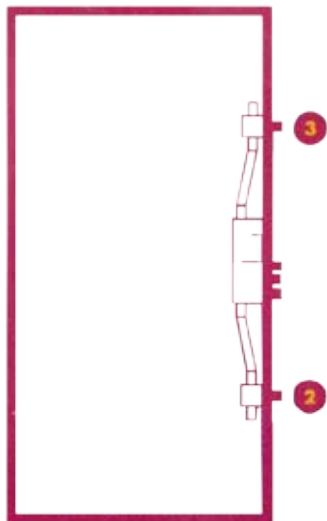

MODEL A3

alarmax
bezpečnostné dvere

- sa vyznačujú oceľovou dvojplášťovou konštrukciou, sú vybavené 3-bodovým aktívnym uzamykacím mechanizmom zabudovaným vo dverách. Pri uzamykaní sa z dverí vysúvajú tri aktívne body /zámková závora a dva oceľové čapy priemeru 12 mm/, ktoré sa následne zasúvajú do otvorov v zárubni.

Dvere sú charakterizované ako odolné voči vlámaniu. /bez atestu/. Sú vhodné do priestorov s nižšími požiadavkami na bezpečnostnú úroveň.

POLOŽKA	CENA S DPH
Dvere MODEL A3, trojbodové ZĽAVA 20%	328,- €
Kovanie 802	73,- €
Vložka EVVA GPI	42,- €
Panoramatický priezor	12,- €
Zárubňa komplet	173,- €
Prah s tesnením	20,- €
Tesnenie dverí	13,- €
Odvoz odpadu	17,- €
Akciová cena spolu	678,- €